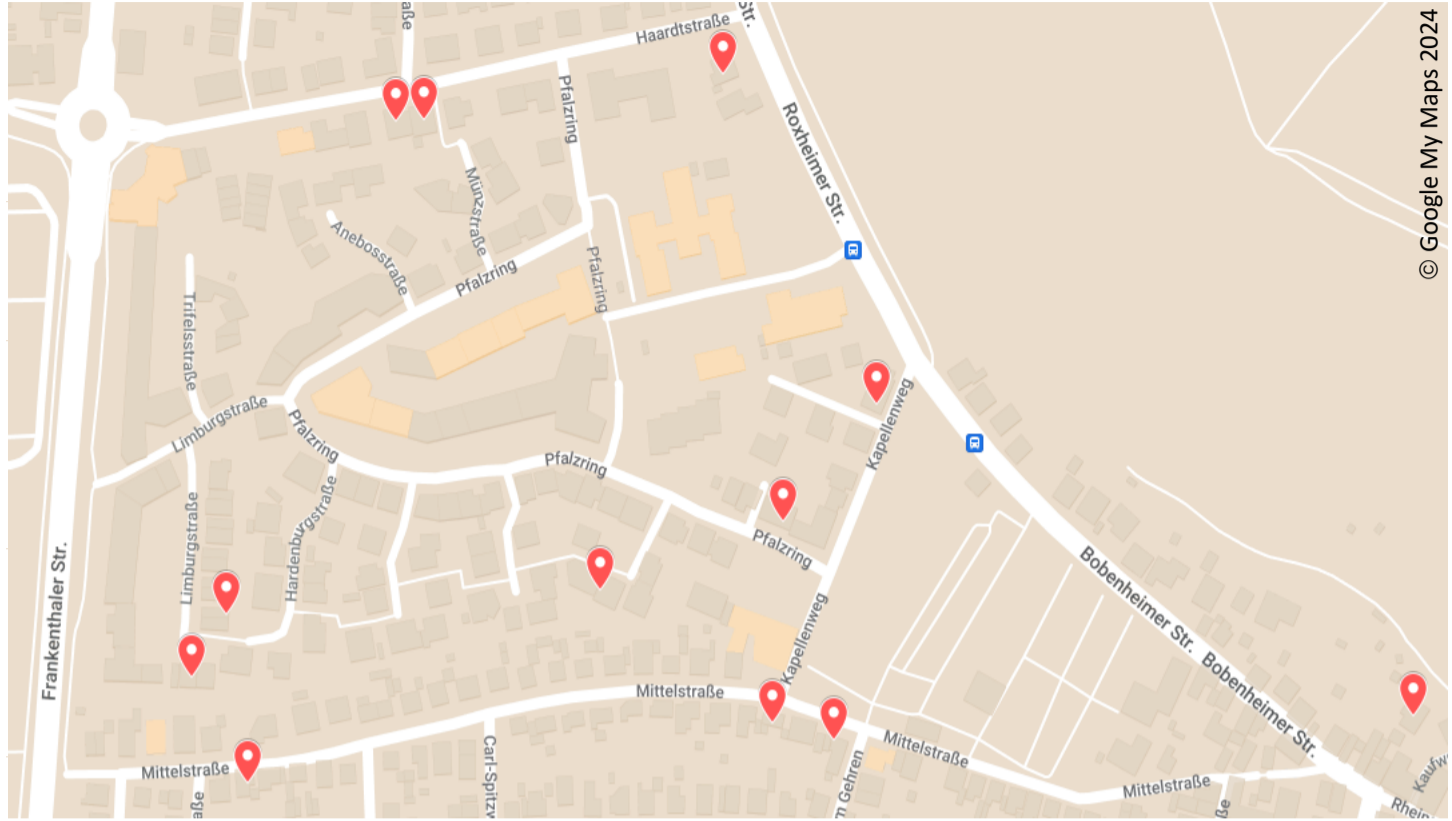

# Tag der Hofflohmärkte 27.04.2024

Hofplan  
Roxheim

-  Haardtstraße 9
-  Haardtstraße 11
-  Roxheimer Straße 76b
-  Kapellenweg 11
-  Pfalzring 69
-  Eschkopfstraße 5
-  Limburgstraße 11
-  Limburgstraße 15
-  Mittelstraße 29
-  Mittelstraße 33
-  Mittelstraße 69
-  Kaufweide 3

© Google My Maps 2024

-  Max-Slevogt-Straße 8
-  Max-Slevogt-Straße 13,19,41
-  Carl-Spitzweg-Straße 11
-  Matthias-Erzberger-Straße 1
-  Otto-Karch-Straße 1
-  Otto-Karch-Straße 11
-  Otto-Karch-Straße 78
-  Albrecht-Dürer-Straße 12
-  Theodor-Heuss-Straße 22a
-  Theodor-Heuss-Straße 46
-  Theodor-Heuss-Straße 70
-  Theodor-Heuss-Straße 108

-  Rheinstraße 9
-  Friedrich-Ebert-Straße 33
-  Theodor-Heuss-Straße 9
-  Theodor-Heuss-Straße 19
-  Peterstraße 16
-  Sterngasse 1
-  Dathenusstraße 9
-  Ringstraße 25 + 28
-  Walter-Rathenau-Straße 6
-  Walter-Rathenau-Straße 14
-  Deichweg 10 + 11
-  Gaustraße 3 + 5

-  Berliner Straße 6
-  Umlandstraße 2c
-  Umlandstraße 2e
-  Peter-Rosegger-Straße 1
-  Schillerstraße 4 + 7
-  Goethestraße 13
-  Kräppelweg 1d,
-  Eichendorfstraße 5
-  Industriestraße 2
-  Nibelungenstraße 51
-  Giselherstraße 1
-  Brunhildstraße 6
-  Sandweg 10
-  Gernotstraße 8