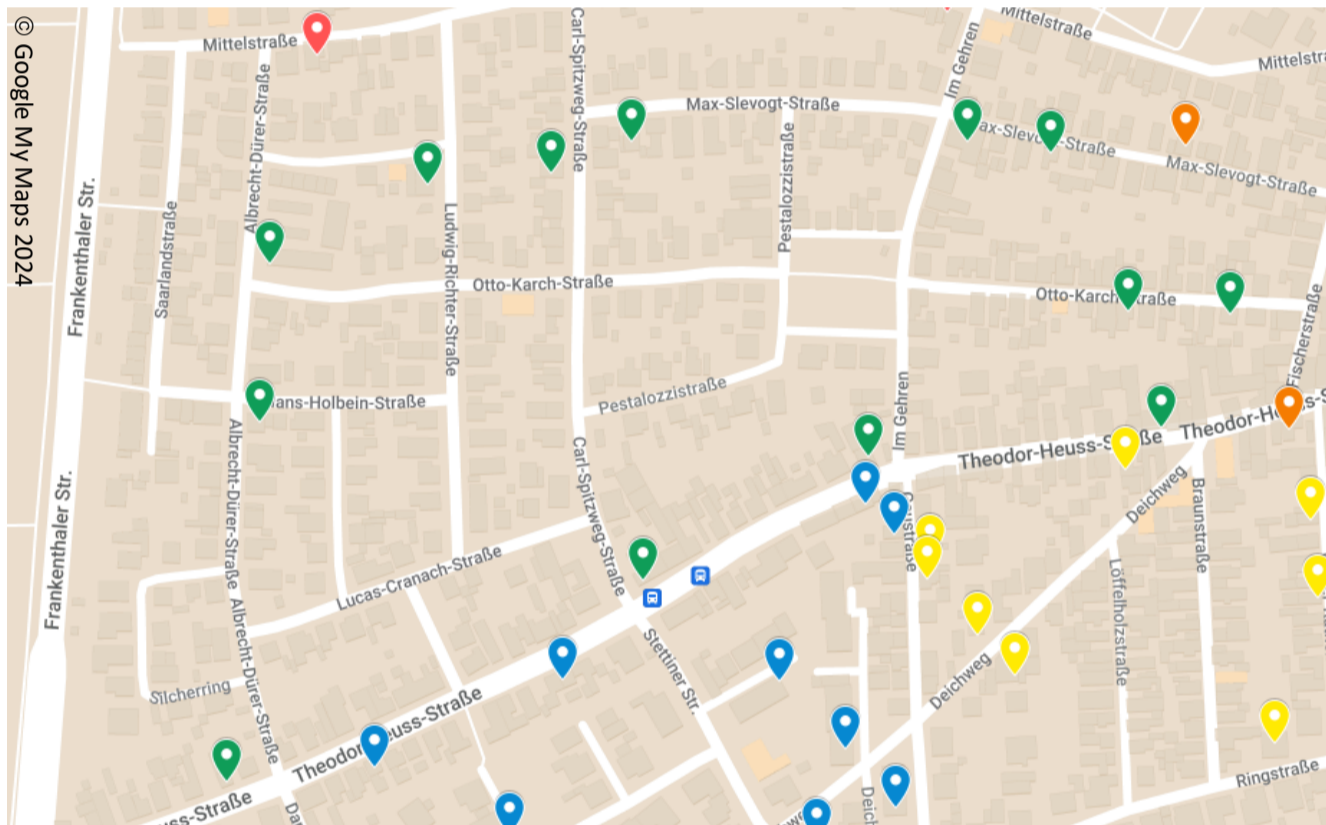

© Google My Maps 2024

-  Max-Slevogt-Straße 8
-  Max-Slevogt-Straße 13,19,41
-  Carl-Spitzweg-Straße 11
-  Matthias-Erzberger-Straße 1
-  Otto-Karch-Straße 1
-  Otto-Karch-Straße 11
-  Otto-Karch-Straße 78
-  Albrecht-Dürer-Straße 12
-  Theodor-Heuss-Straße 22a
-  Theodor-Heuss-Straße 46
-  Theodor-Heuss-Straße 70
-  Theodor-Heuss-Straße 108

-  Rheinstraße 9
-  Friedrich-Ebert-Straße 33
-  Theodor-Heuss-Straße 9
-  Theodor-Heuss-Straße 19
-  Peterstraße 16
-  Sterngasse 1
-  Dathenusstraße 9
-  Ringstraße 25 + 28
-  Walter-Rathenau-Straße 6
-  Walter-Rathenau-Straße 14
-  Deichweg 10 + 11
-  Gaustraße 3 + 5

# Tag der Hofflohmärkte 27.04.2024

Hofplan  
Roxheim

-  Gaustraße 2
-  Gaustraße 22
-  Theodor-Heuss-Straße 37
-  Theodor-Heuss-Straße 59
-  Theodor-Heuss-Straße 77
-  Jeßnitzer Weg 1-3
-  Stettiner Straße 16
-  Deichweg 19a
-  Deichweg 35
-  Bresslauerstraße 9c
-  Bresslauerstraße 10
-  Chemnitzer Straße 1
-  Franz-Bettinger-Str.4
-  Danziger Straße 4
-  Georg-Biundo-Straße 4

-  Berliner Straße 6
-  Umlandstraße 2c
-  Umlandstraße 2e
-  Peter-Rosegger-Straße 1
-  Schillerstraße 4 + 7
-  Goethestraße 13
-  Kräppelweg 1d,
-  Eichendorfstraße 5
-  Industriestraße 2
-  Nibelungenstraße 51
-  Giselherstraße 1
-  Brunhildstraße 6
-  Sandweg 10
-  Gernotstraße 8