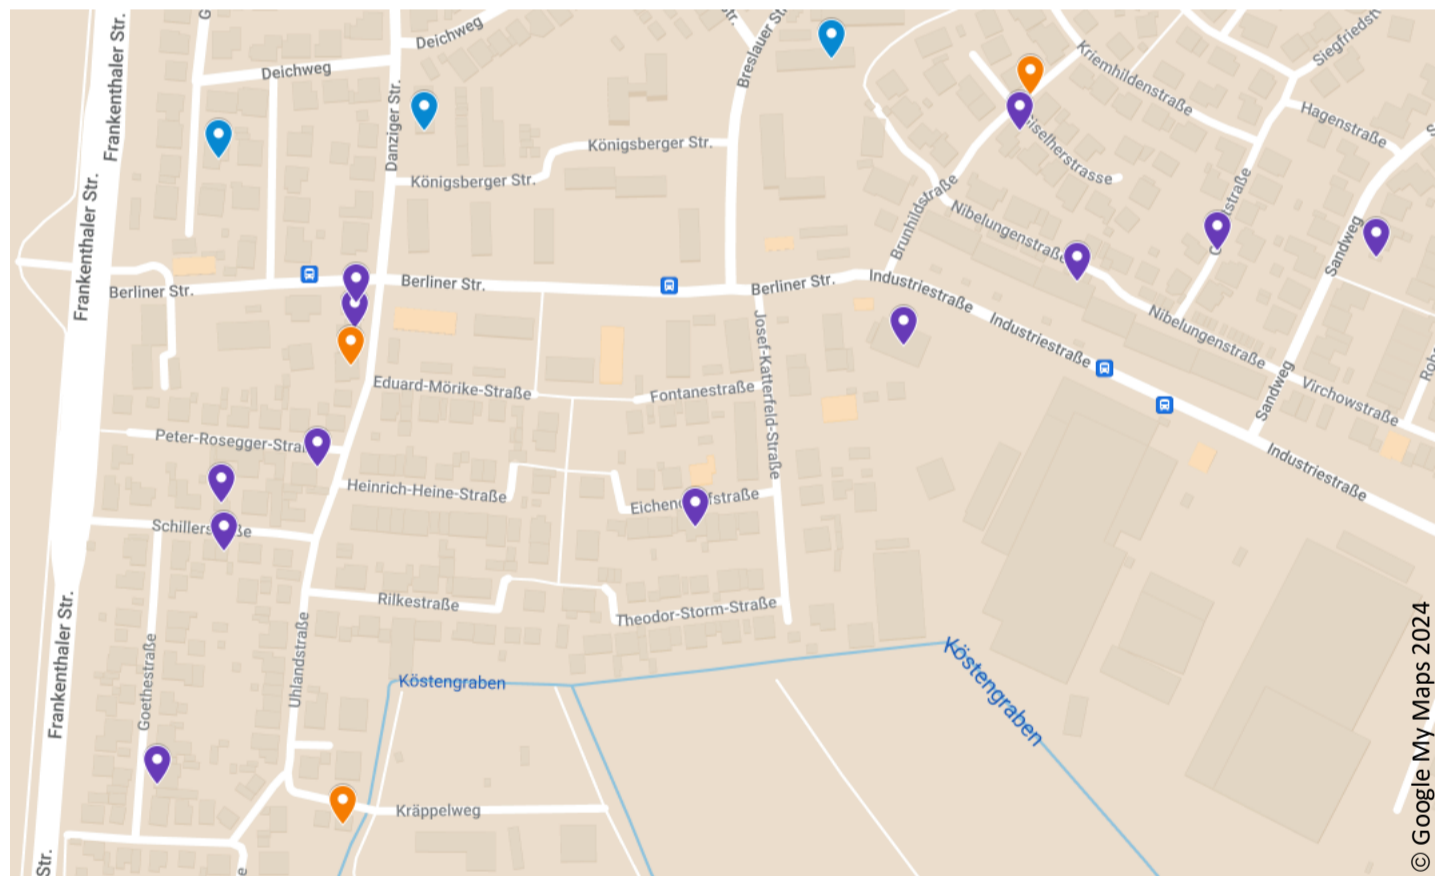

-  Rheinstraße 9
-  Friedrich-Ebert-Straße 33
-  Theodor-Heuss-Straße 9
-  Theodor-Heuss-Straße 19
-  Peterstraße 16
-  Sterngasse 1
-  Dathenusstraße 9
-  Ringstraße 25 + 28
-  Walter-Rathenau-Straße 6
-  Walter-Rathenau-Straße 14
-  Deichweg 10 + 11
-  Gaustraße 3 + 5

© Google My Maps 2024

 = Verkauf und Spendenbox  
Die Spenden gehen an den Gnadenhof  
High Chaparral Worms

# Tag der Hofflohmärkte 27.04.2024

Hofplan  
Roxheim

-  Gaustraße 2
-  Gaustraße 22
-  Theodor-Heuss-Straße 37
-  Theodor-Heuss-Straße 59
-  Theodor-Heuss-Straße 77
-  Jeßnitzer Weg 1-3
-  Stettiner Straße 16
-  Deichweg 19a
-  Deichweg 35
-  Bresslauerstraße 9c
-  Bresslauerstraße 10
-  Chemnitzer Straße 1
-  Franz-Bettinger-Str.4
-  Danziger Straße 4
-  Georg-Biundo-Straße 4

-  Berliner Straße 6
-  Umlandstraße 2c
-  Umlandstraße 2e
-  Peter-Rosegger-Straße 1
-  Schillerstraße 4 + 7
-  Goethestraße 13
-  Kräppelweg 1d,
-  Eichendorfstraße 5
-  Industriestraße 2
-  Nibelungenstraße 51
-  Giselherstraße 1
-  Brunhildstraße 6
-  Sandweg 10
-  Gernotstraße 8