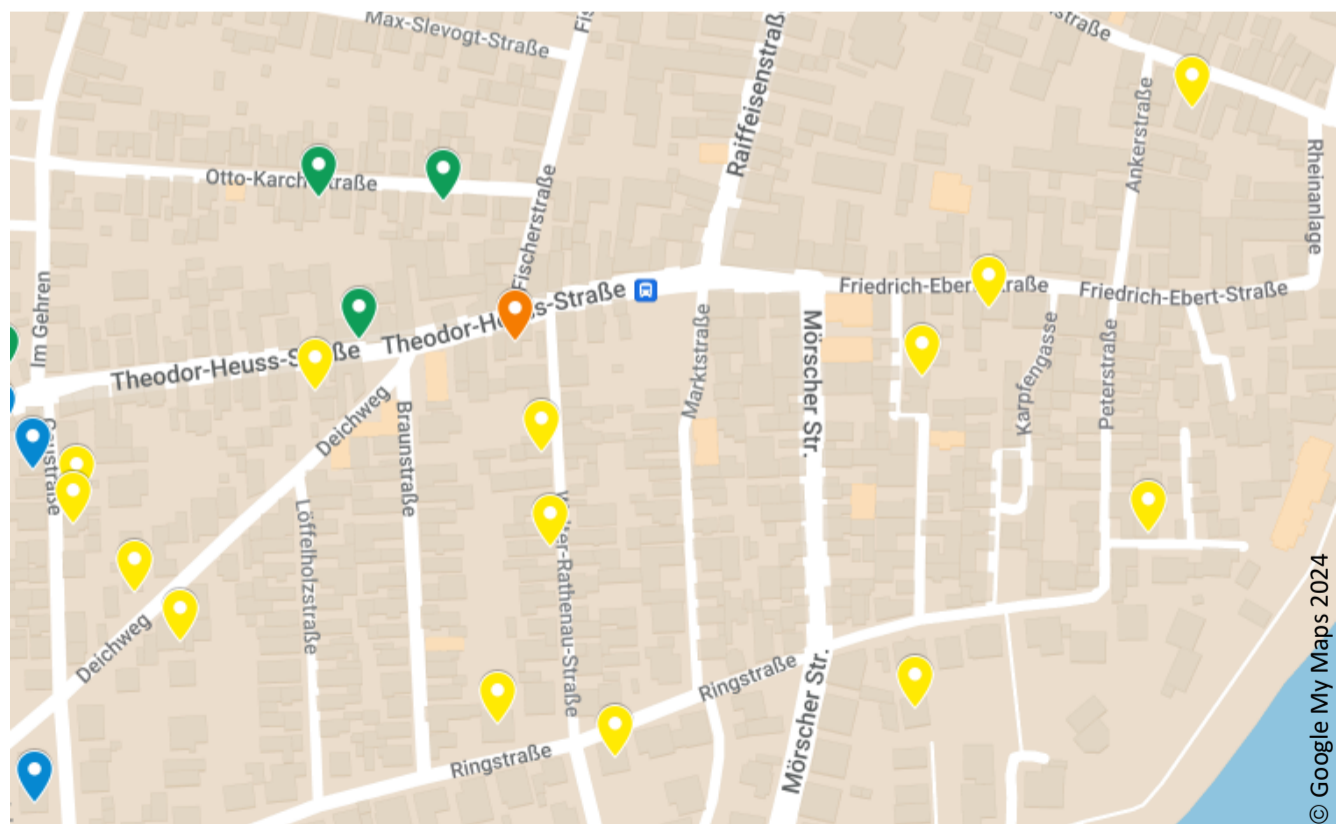

# Tag der Hofflohmärkte 27.04.2024

Hofplan  
Roxheim

-  Haardtstraße 9
-  Haardtstraße 11
-  Roxheimer Straße 76b
-  Kapellenweg 11
-  Pfalzring 69
-  Eschkopfstraße 5
-  Limburgstraße 11
-  Limburgstraße 15
-  Mittelstraße 29
-  Mittelstraße 33
-  Mittelstraße 69
-  Kaufweide 3

© Google My Maps 2024

-  Max-Slevogt-Straße 8
-  Max-Slevogt-Straße 13,19,41
-  Carl-Spitzweg-Straße 11
-  Matthias-Erzberger-Straße 1
-  Otto-Karch-Straße 1
-  Otto-Karch-Straße 11
-  Otto-Karch-Straße 78
-  Albrecht-Dürer-Straße 12
-  Theodor-Heuss-Straße 22a
-  Theodor-Heuss-Straße 46
-  Theodor-Heuss-Straße 70
-  Theodor-Heuss-Straße 108

-  Rheinstraße 9
-  Friedrich-Ebert-Straße 33
-  Theodor-Heuss-Straße 9
-  Theodor-Heuss-Straße 19
-  Peterstraße 16
-  Sterngasse 1
-  Dathenusstraße 9
-  Ringstraße 25 + 28
-  Walter-Rathenau-Straße 6
-  Walter-Rathenau-Straße 14
-  Deichweg 10 + 11
-  Gaustraße 3 + 5

-  Berliner Straße 6
-  Umlandstraße 2c
-  Umlandstraße 2e
-  Peter-Rosegger-Straße 1
-  Schillerstraße 4 + 7
-  Goethestraße 13
-  Kräppelweg 1d,
-  Eichendorfstraße 5
-  Industriestraße 2
-  Nibelungenstraße 51
-  Giselherstraße 1
-  Brunhildstraße 6
-  Sandweg 10
-  Gernotstraße 8