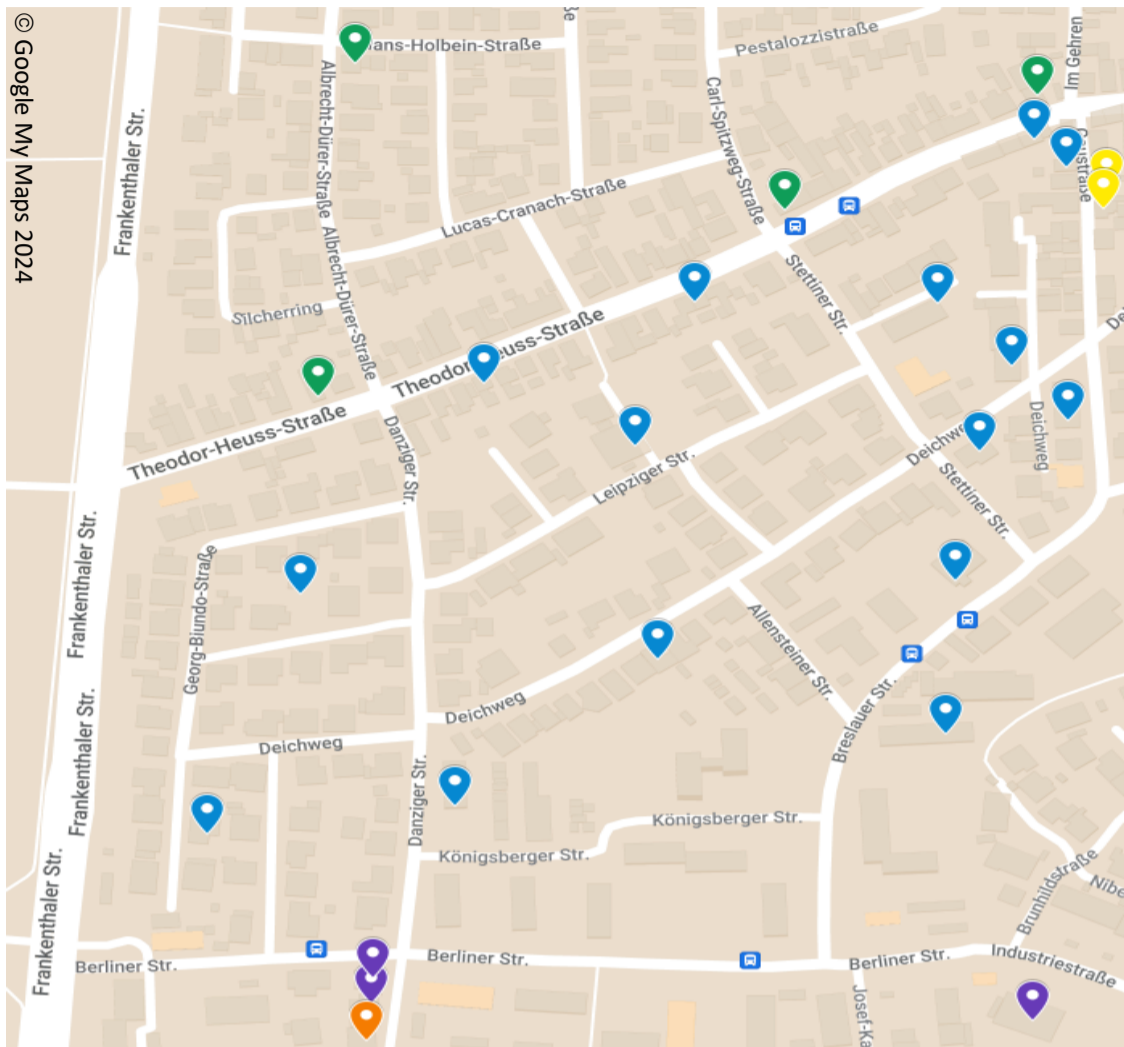

© Google My Maps 2024

-  Max-Slevogt-Straße 8
-  Max-Slevogt-Straße 13,19,41
-  Carl-Spitzweg-Straße 11
-  Matthias-Erzberger-Straße 1
-  Otto-Karch-Straße 1
-  Otto-Karch-Straße 11
-  Otto-Karch-Straße 78
-  Albrecht-Dürer-Straße 12
-  Theodor-Heuss-Straße 22a
-  Theodor-Heuss-Straße 46
-  Theodor-Heuss-Straße 70
-  Theodor-Heuss-Straße 108

-  Rheinstraße 9
-  Friedrich-Ebert-Straße 33
-  Theodor-Heuss-Straße 9
-  Theodor-Heuss-Straße 19
-  Peterstraße 16
-  Sterngasse 1
-  Dathenusstraße 9
-  Ringstraße 25 + 28
-  Walter-Rathenau-Straße 6
-  Walter-Rathenau-Straße 14
-  Deichweg 10 + 11
-  Gaustraße 3 + 5

# Tag der Hofflohmärkte 27.04.2024

Hofplan  
Roxheim

-  Gaustraße 2
-  Gaustraße 22
-  Theodor-Heuss-Straße 37
-  Theodor-Heuss-Straße 59
-  Theodor-Heuss-Straße 77
-  Jeßnitzer Weg 1-3
-  Stettiner Straße 16
-  Deichweg 19a
-  Deichweg 35
-  Bresslauerstraße 9c
-  Bresslauerstraße 10
-  Chemnitzer Straße 1
-  Franz-Bettinger-Str.4
-  Danziger Straße 4
-  Georg-Biundo-Straße 4

-  Berliner Straße 6
-  Umlandstraße 2c
-  Umlandstraße 2e
-  Peter-Rosegger-Straße 1
-  Schillerstraße 4 + 7
-  Goethestraße 13
-  Kräppelweg 1d,
-  Eichendorfstraße 5
-  Industriestraße 2
-  Nibelungenstraße 51
-  Giselherstraße 1
-  Brunhildstraße 6
-  Sandweg 10
-  Gernotstraße 8